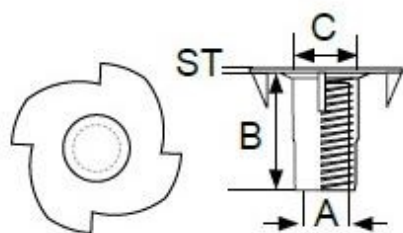

PRODUCT SHEET

Description:

Tee Nut, 4 Prongs, M8x14mm (1,5mm), Steel, BZP

Item number:

12.11.022-1

| Units | Box | Carton | HS Code | Barcode |
|-------|-----|--------|------------|--|
| Pcs. | 1 | 2500 | 7318190090 |  |
| | | | | 5704866104968 |

| A | B | C | ST |
|-----|-------|-----------|--------|
| M4 | 5 mm | Ø6,5 mm | 0,8 mm |
| M5 | 8 mm | Ø6,5 mm | 0,8 mm |
| M6 | 8 mm | Ø7,5 mm | 1,2 mm |
| M6 | 11 mm | Ø7,5 mm | 1,2 mm |
| M6 | 15 mm | Ø7,5 mm | 1,2 mm |
| M8 | 10 mm | Ø9,5 mm | 1,2 mm |
| M8 | 15 mm | Ø9,5 mm | 1,5 mm |
| M10 | 11 mm | Ø9,5 mm | 1,5 mm |
| M10 | 16 mm | Ø11,75 mm | 1,6 mm |